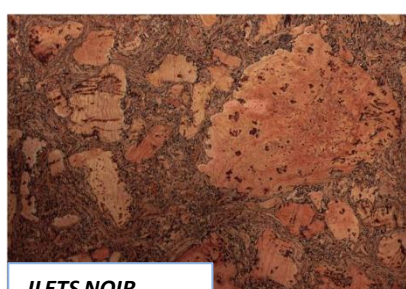

Cloison	Graves	Médiums	Aigus
Avec liège	77	81	79
Sans liège	73	70	40

Selon norme P-669/1968 et ISO R140

Fiche technique Liège Décoration Mural – Dalles à Coller

Entretien :

La qualité et la longévité des dalles de liège dépendront d'une température moyenne d'environ 20.C et d'une hygrométrie de 50 à 65 % dans la pièce. Laver avec une éponge ou un chiffon humide avec du savon de Marseille. Si usure, refaire une couche de finition en ayant pris soin de bien lisser (utiliser un papier de verre fin) et nettoyer la surface au préalable.

Les différentes teintes :

Le liège est naturel, il est normal que des différences de nuances puissent apparaître sur les modèles*.

*Les teintes peuvent varier légèrement selon le réglage de votre écran.