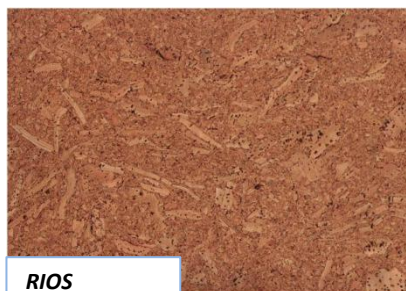

Cloison	Graves	Médiums	Aigus
Avec liège	77	81	79
Sans liège	73	70	40

Selon norme P-669/1968 et ISO R140

Fiche technique Liège Décoration Mural – Dalles à Coller

Entretien :

La qualité et la longévité des dalles de liège dépendront d'une température moyenne d'environ 20.C et d'une hygrométrie de 50 à 65 % dans la pièce. Laver avec une éponge ou un chiffon humide avec du savon de Marseille. Si usure, refaire une couche de finition en ayant pris soin de bien lisser (utiliser un papier de verre fin) et nettoyer la surface au préalable.

Les différentes teintes :

Le liège est naturel, il est normal que des différences de nuances puissent apparaître sur les modèles*.

*Les teintes peuvent varier légèrement selon le réglage de votre écran.