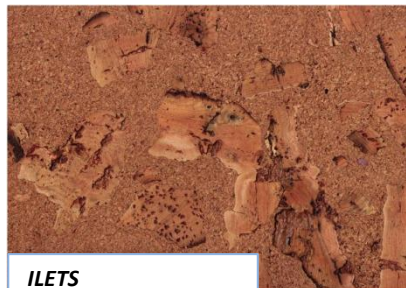

Cloison	Graves	Médiums	Aigus
Avec liège	77	81	79
Sans liège	73	70	40

Selon norme P-669/1968 et ISO R140

Fiche technique Liège Décoration Mural – Dalles à Coller

Entretien :

La qualité et la longévité des dalles de liège dépendront d'une température moyenne d'environ 20.C et d'une hygrométrie de 50 à 65 % dans la pièce. Laver avec une éponge ou un chiffon humide avec du savon de Marseille. Si usure, refaire une couche de finition en ayant pris soin de bien lisser (utiliser un papier de verre fin) et nettoyer la surface au préalable.

Les différentes teintes :

Le liège est naturel, il est normal que des différences de nuances puissent apparaître sur les modèles*.

*Les teintes peuvent varier légèrement selon le réglage de votre écran.